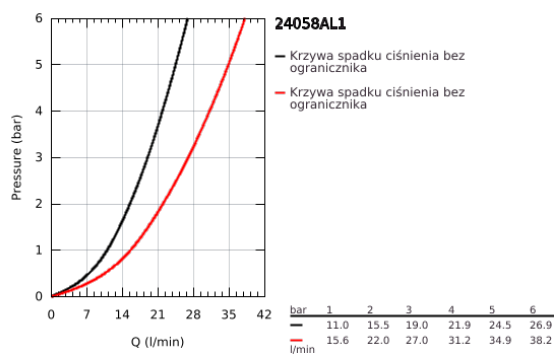

24 058 AL1 ESSENCE JEDNOUCHWYTOWA BATERIA DO OBSŁUGI DWÓCH WYJŚĆ WODY

OPIS PRODUKTU

- Colour: brushed hard graphite
- do montażu z elementem podtynkowym (zamawiany osobno): GROHE Rapido SmartBox uniwersalny element montażowy(35 600 000/35 604 000)
- GROHE SilkMove głowica ceramiczna 46 mm
- GROHE LongLife trwała powłoka
- GROHE FastFixation rozeta ścienna (z uszczelnieniem, zakryte mocowania)
- metalowa rozeta ścienna, regulacja 6°
- metalowa dźwignia
- automatyczny przełącznik: wanna/ prysznic
- wydajność przepływu: wyjście B = 27 l/min, wyjście C = 27 l/min
- element montażowy zamawiany osobno

24 058 AL1 ESSENCE JEDNOUCHWYTOWA BATERIA DO OBSŁUGI DWÓCH WYJŚĆ WODY

ELEMENTY ZAMIENNE, lipca 2017 – now

- 1: Dźwignia (Numer zamówienia 46915AL0)
 - 2: Rozeta (Numer zamówienia 48429AL0)
 - 3: płyta montażowa (Numer zamówienia 48440000)
 - 4: nakładka (Numer zamówienia 02693AL0)
 - 5: Przełącznik (Numer zamówienia 48442AL0)
 - 6: Głowica (Numer zamówienia 46048000)
 - 7: Zawór zwrotny (Numer zamówienia 49085000)
 - 8: uszczelka (Numer zamówienia 48360000)
 - 9: Ogranicznik temperatury (Numer zamówienia 46308000)*
 - 10: Zabezpieczenie przed przepływem zwrotnym (DIN-EN1717) (Numer zamówienia 14055000)*
 - 11: Uniwersalny zestaw przedłużek, 25 mm (Numer zamówienia 14056000)*
 - 12: Przełącznik (Numer zamówienia 48444AL0)*
 - 13: Uniwersalny zestaw przedłużek, 50 mm (Numer zamówienia 14057000)*
 - 14: Przełącznik (Numer zamówienia 48445AL0)*
- Aksesoria opcjonalne