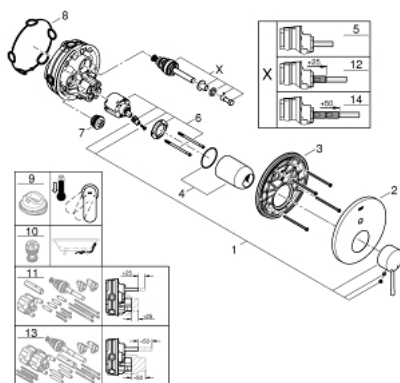

24 058 AL1 ESSENCE JEDNOUCHWYTOWA BATERIA DO OBSŁUGI DWÓCH WYJŚĆ WODY

OPIS PRODUKTU

- Colour: brushed hard graphite
- do montażu z elementem podtynkowym (zamawiany osobno): GROHE Rapido SmartBox uniwersalny element montażowy(35 600 000/35 604 000)
- GROHE SilkMove głowica ceramiczna 46 mm
- GROHE LongLife trwała powłoka
- GROHE FastFixation rozeta ścienna (z uszczelnieniem, zakryte mocowania)
- metalowa rozeta ścienna, regulacja 6°
- metalowa dźwignia
- automatyczny przełącznik: wanna/ prysznic
- wydajność przepływu: wyjście B = 27 l/min, wyjście C = 27 l/min
- element montażowy zamawiany osobno

24 058 AL1 ESSENCE JEDNOUCHWYTOWA BATERIA DO OBSŁUGI DWÓCH WYJŚĆ WODY

ELEMENTY ZAMIENNE, lipca 2017 – now

- 1: Dźwignia (Numer zamówienia 46915AL0)
 - 2: Rozeta (Numer zamówienia 48429AL0)
 - 3: płyta montażowa (Numer zamówienia 48440000)
 - 4: nakładka (Numer zamówienia 02693AL0)
 - 5: Przełącznik (Numer zamówienia 48442AL0)
 - 6: Głowica (Numer zamówienia 46048000)
 - 7: Zawór zwrotny (Numer zamówienia 49085000)
 - 8: uszczelka (Numer zamówienia 48360000)
 - 9: Ogranicznik temperatury (Numer zamówienia 46308000)*
 - 10: Zabezpieczenie przed przepływem zwrotnym (DIN-EN1717) (Numer zamówienia 14055000)*
 - 11: Uniwersalny zestaw przedłużek, 25 mm (Numer zamówienia 14056000)*
 - 12: Przełącznik (Numer zamówienia 48444AL0)*
 - 13: Uniwersalny zestaw przedłużek, 50 mm (Numer zamówienia 14057000)*
 - 14: Przełącznik (Numer zamówienia 48445AL0)*
- Aksesoria opcjonalne