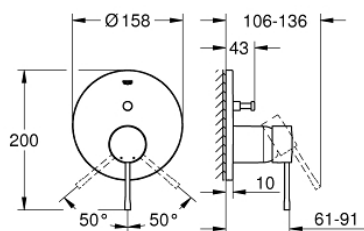

24 058 AL1 ESSENCE JEDNOUCHWYTOWA BATERIA DO OBSŁUGI DWÓCH WYJŚĆ WODY

OPIS PRODUKTU

- Colour: brushed hard graphite
- do montażu z elementem podtynkowym (zamawiany osobno): GROHE Rapido SmartBox uniwersalny element montażowy(35 600 000/35 604 000)
- GROHE SilkMove głowica ceramiczna 46 mm
- GROHE LongLife trwała powłoka
- GROHE FastFixation rozeta ścienna (z uszczelnieniem, zakryte mocowania)
- metalowa rozeta ścienna, regulacja 6°
- metalowa dźwignia
- automatyczny przełącznik: wanna/ prysznic
- wydajność przepływu: wyjście B = 27 l/min, wyjście C = 27 l/min
- element montażowy zamawiany osobno

24 058 AL1 ESSENCE JEDNOUCHWYTOWA BATERIA DO OBSŁUGI DWÓCH WYJŚĆ WODY

ELEMENTY ZAMIENNE, lipca 2017 – now

- 1: Dźwignia (Numer zamówienia 46915AL0)
 - 2: Rozeta (Numer zamówienia 48429AL0)
 - 3: płyta montażowa (Numer zamówienia 48440000)
 - 4: nakładka (Numer zamówienia 02693AL0)
 - 5: Przełącznik (Numer zamówienia 48442AL0)
 - 6: Głowica (Numer zamówienia 46048000)
 - 7: Zawór zwrotny (Numer zamówienia 49085000)
 - 8: uszczelka (Numer zamówienia 48360000)
 - 9: Ogranicznik temperatury (Numer zamówienia 46308000)*
 - 10: Zabezpieczenie przed przepływem zwrotnym (DIN-EN1717) (Numer zamówienia 14055000)*
 - 11: Uniwersalny zestaw przedłużek, 25 mm (Numer zamówienia 14056000)*
 - 12: Przełącznik (Numer zamówienia 48444AL0)*
 - 13: Uniwersalny zestaw przedłużek, 50 mm (Numer zamówienia 14057000)*
 - 14: Przełącznik (Numer zamówienia 48445AL0)*
- Aksesoria opcjonalne