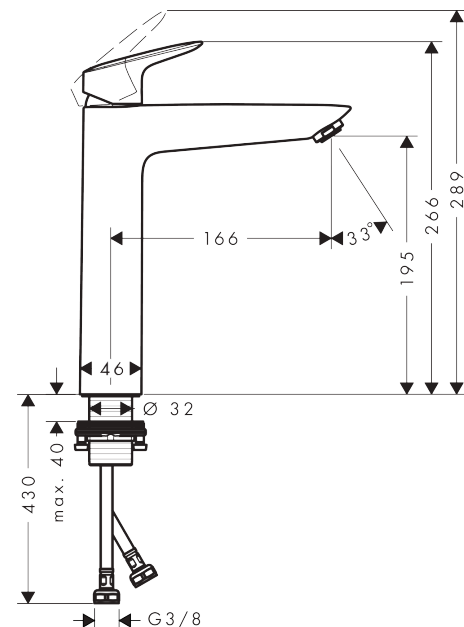

#### Cechy

- ComfortZone: 190
- zasięg: 166 mm
- wysokość wylewki: 195 mm
- wersja uchwyty: uchwyt jednoramienny
- rodzaj strumienia: strumień normalny
- maksymalne natężenie przepływu przy 3 barach: 5 l/min
- głowica ceramiczna
- może współpracować z przepływowymi podgrzewaczami wody
- typ przyłącza: przyłącza węża G 3/8
- Taksonomia UE: max. 6 l/min – możliwy znaczący wkład (SC)

### Rysunek wymiarowy