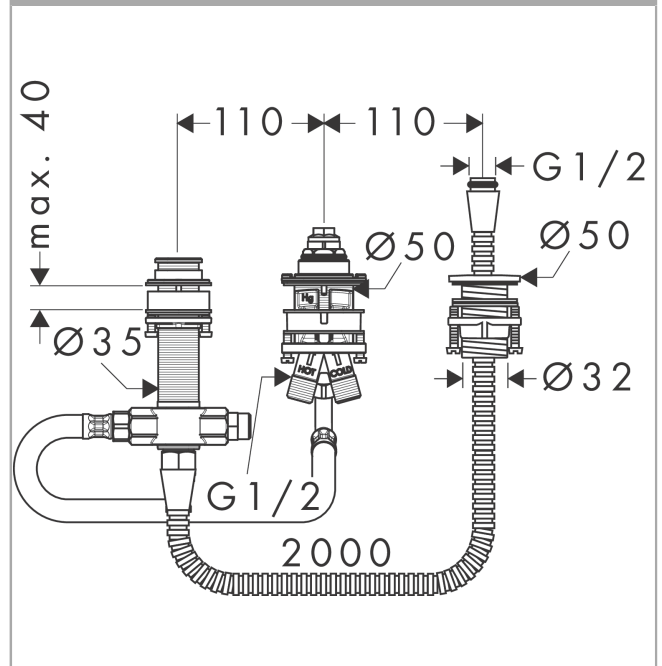

**Zestaw podstawowy do 3-otworowej jednouchwytowej baterii na brzeg wanny**Wykończenie: Nr art. : **13439180****Opis****Cechy**

- składa się z: zestaw podstawowy, uchwyt prysznicowy, wąż prysznicowy
- maksymalna odległość wyjęcia główki prysznicowej: 1,6 m
- wymagany otwór rewizyjny

**Szczegóły produktu**

Cena bez VAT

2.023,00 zł

**Zdjęcie produktu****Rysunek wymiarowy**

**Zestaw podstawowy do 3-otworowej jednoczopkowej baterii na brzeg wanny**  
 Wykończenie: Nr art. : 13439180

**Rysunek eksplozyjny**

Rok produkcji: >04/14

**Zestaw podstawowy do 3-otworowej jednouchwytowej baterii na brzeg wanny**Wykończenie: Nr art. : **13439180****Lista części zamiennych**

Rok produkcji: &gt;04/14

Poz.	Opis	Nr art.	PC	PU
1	Zawór stop kompletny	95809000	-	1
2	Nakrętka	97209000	-	1
3	O-Ring 9x1,5	98117000	-	1
4	O-Ring 35x1,5	92114000	-	1
5	Zestaw mocujący	95808000	-	1
6	O-Ring 62x2	92226000	-	1
7	Uszczelka	92582000	-	1
8	Wkładka do uchwytu prysznicowego	96942000	-	1
9	Zestaw mocujący (Ø 32)	13961000	-	1
10	Wąż prysznicowy	97161000	-	1
11	Obudowa przełącznika	96125000	-	1
12	Zestaw mocujący wylewki baterii czterotworowej	96080000	-	1
13	Nypel	97719000	-	1
14	Wąż przyłączeniowy 800 mm G $\frac{1}{2}$ x G $\frac{1}{2}$	25963000	-	1
15	O-Ring 17x2,5	98387000	-	1
16	Korek	97568000	-	1
17	O-Ring 11x2	98127000	-	1
18	Secuflexbox	28389000	-	1