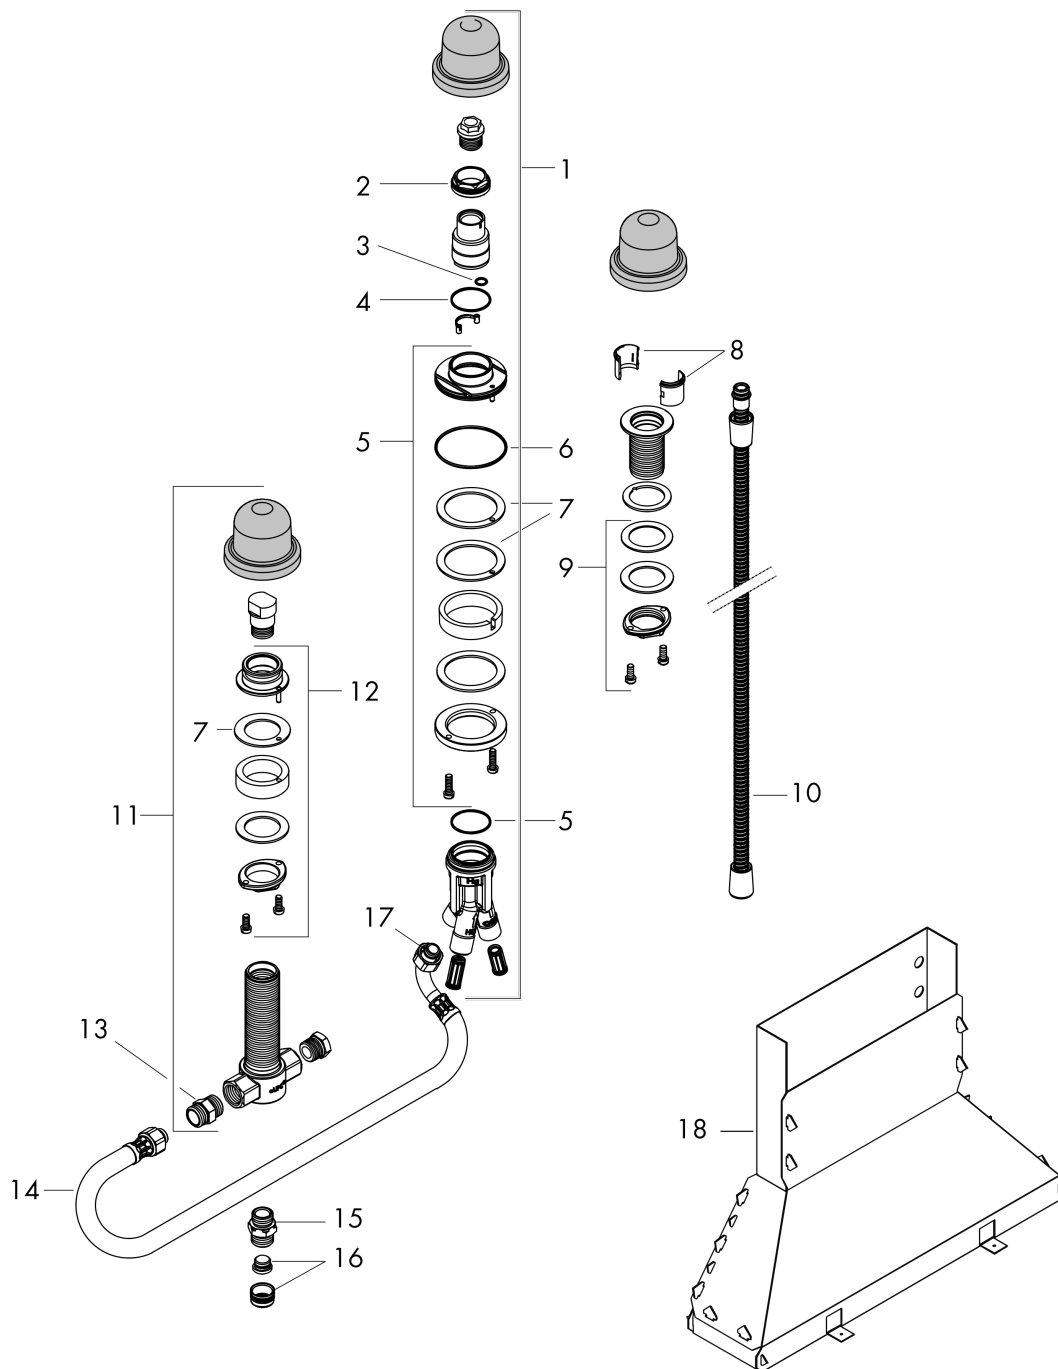

**Zestaw podstawowy do 3-otworowej jednouchwytowej baterii na brzeg wanny**Wykończenie: Nr art. : **13439180****Opis****Cechy**

- składa się z: zestaw podstawowy, uchwyt prysznicowy, wąż prysznicowy
- maksymalna odległość wyjęcia główki prysznicowej: 1,6 m
- wymagany otwór rewizyjny

**Szczegóły produktu**

Cena bez VAT

2.023,00 zł

**Zdjęcie produktu****Rysunek wymiarowy**

**Zestaw podstawowy do 3-otworowej jednoczopkowej baterii na brzeg wanny**  
 Wykończenie: Nr art. : 13439180

**Rysunek eksplozyjny**

Rok produkcji: >04/14

**Zestaw podstawowy do 3-otworowej jednouchwytowej baterii na brzeg wanny**Wykończenie: Nr art. : **13439180****Lista części zamiennych**

Rok produkcji: &gt;04/14

Poz.	Opis	Nr art.	PC	PU
1	Zawór stop kompletny	95809000	-	1
2	Nakrętka	97209000	-	1
3	O-Ring 9x1,5	98117000	-	1
4	O-Ring 35x1,5	92114000	-	1
5	Zestaw mocujący	95808000	-	1
6	O-Ring 62x2	92226000	-	1
7	Uszczelka	92582000	-	1
8	Wkładka do uchwytu prysznicowego	96942000	-	1
9	Zestaw mocujący (Ø 32)	13961000	-	1
10	Wąż prysznicowy	97161000	-	1
11	Obudowa przełącznika	96125000	-	1
12	Zestaw mocujący wylewki baterii czterotworowej	96080000	-	1
13	Nypel	97719000	-	1
14	Wąż przyłączeniowy 800 mm G $\frac{1}{2}$ x G $\frac{1}{2}$	25963000	-	1
15	O-Ring 17x2,5	98387000	-	1
16	Korek	97568000	-	1
17	O-Ring 11x2	98127000	-	1
18	Secuflexbox	28389000	-	1