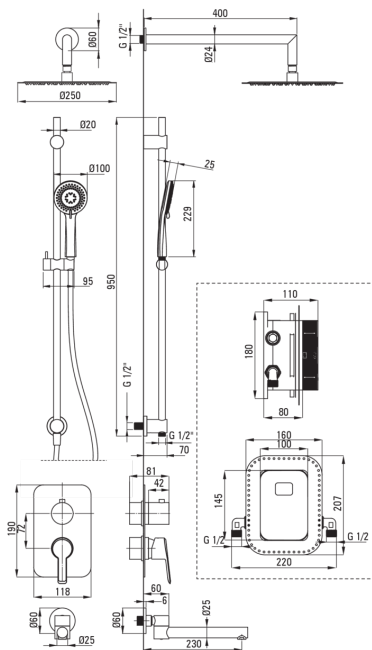

### Bateria

Rodzaj baterii

BOX podtynkowy,  
mieszaczowa  
podtynkowy

Sposób montażu

### Wylewka

aerator

Tak

Rodzaj wylewki

składana

Zasięg wylewki natryskowej/  
wannowej [mm]

230

### Główka natryskowa

Kształt

okrągły

Anti-calc

Tak

Materiał

stal 304

Grubość [mm]