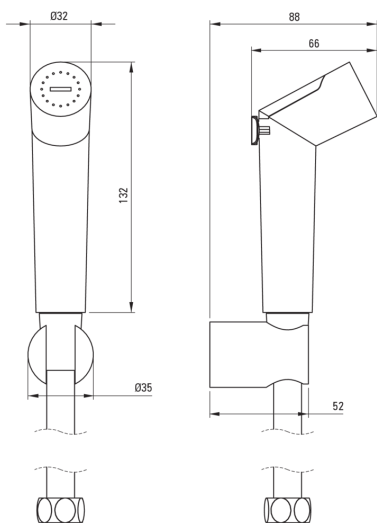

BIDETTA

Zestaw bidetta punktowy z uchwytem na słuchawkę

Kod produktu: ANW_071B

EAN: 5907650868262

Wykończenie: chrom

Gwarancja [lata]: 2

Cena Netto: 39.84 zł

Cena Brutto: 49 zł

Wąż

Rodzaj opłotu

Długość [mm]

Materiał opłotu

pojedynczo pleciony

1200

stal 201

Słuchawka

Rodzaje strumienia

deszczowy, intensywnie

deszczowy

Zestaw natryskowy

Wykończenie

Uchwyt punktowy

chrom

Tak