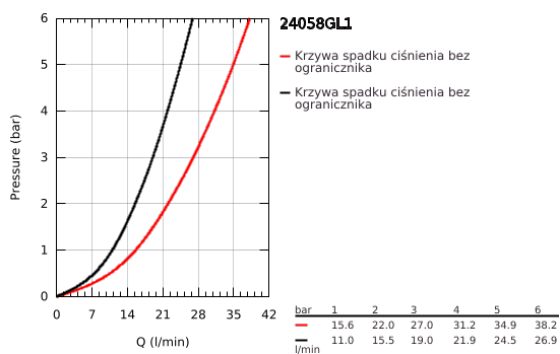

## 24 058 GL1 ESSENCE JEDNOUCHWYTOWA BATERIA DO OBSŁUGI DWÓCH WYJŚĆ WODY

### OPIS PRODUKTU

- Colour: cool sunrise
- do montażu z elementem podtynkowym (zamawiany osobno): GROHE Rapido SmartBox uniwersalny element montażowy(35 600 000/35 604 000)
- GROHE SilkMove głowica ceramiczna 46 mm
- GROHE LongLife trwała powłoka
- GROHE FastFixation rozeta ścienna (z uszczelnieniem, zakryte mocowania)
- metalowa rozeta ścienna, regulacja 6°
- metalowa dźwignia
- automatyczny przełącznik: wanna/ prysznic
- wydajność przepływu: wyjście B = 27 l/min, wyjście C = 27 l/min
- element montażowy zamawiany osobno