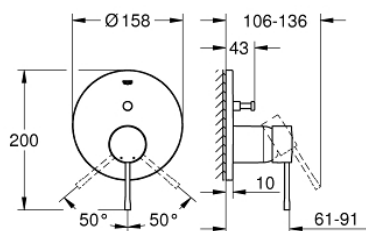

## 24 058 GL1 ESSENCE JEDNOUCHWYTOWA BATERIA DO OBSŁUGI DWÓCH WYJŚĆ WODY

### OPIS PRODUKTU

- Colour: cool sunrise
- do montażu z elementem podtynkowym (zamawiany osobno): GROHE Rapido SmartBox uniwersalny element montażowy(35 600 000/35 604 000)
- GROHE SilkMove głowica ceramiczna 46 mm
- GROHE LongLife trwała powłoka
- GROHE FastFixation rozeta ścienna (z uszczelnieniem, zakryte mocowania)
- metalowa rozeta ścienna, regulacja 6°
- metalowa dźwignia
- automatyczny przełącznik: wanna/ prysznic
- wydajność przepływu: wyjście B = 27 l/min, wyjście C = 27 l/min
- element montażowy zamawiany osobno

### ELEMENTY ZAMIENNE, lipca 2016 – now

- 1: Dźwignia (Numer zamówienia 46917GL0)
  - 2: pierścień mocujący (Numer zamówienia 46715000)
  - 3: Głowica (Numer zamówienia 46580000)
  - 4: lift rod (Numer zamówienia 46739GL0)
  - 5: Perlator (Numer zamówienia 48270000)
  - 6: Przeciwwzłazce śrubowe (Numer zamówienia 46645000)
  - 7: Zestaw odpływowy 1 1/4" (Numer zamówienia 28910GL0)
  - 7.1: Korek (Numer zamówienia 07182GL0)
  - 7.2: drążek mimośrodowy (Numer zamówienia 07052000)
  - 8: klucz nasadowy (Numer zamówienia 19017000)\*
  - 9: drążek mimośrodowy (Numer zamówienia 07341000)\*
- Aksesoria opcjonalne