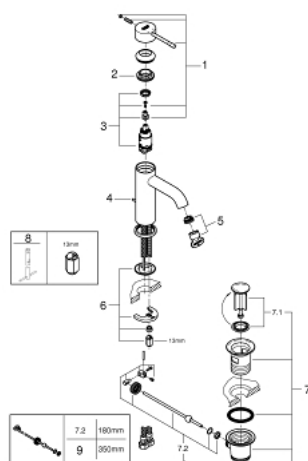

## 24 058 GL1 ESSENCE JEDNOUCHWYTOWA BATERIA DO OBSŁUGI DWÓCH WYJŚĆ WODY

### OPIS PRODUKTU

- Colour: cool sunrise
- do montażu z elementem podtynkowym (zamawiany osobno): GROHE Rapido SmartBox uniwersalny element montażowy(35 600 000/35 604 000)
- GROHE SilkMove głowica ceramiczna 46 mm
- GROHE LongLife trwała powłoka
- GROHE FastFixation rozeta ścienna (z uszczelnieniem, zakryte mocowania)
- metalowa rozeta ścienna, regulacja 6°
- metalowa dźwignia
- automatyczny przełącznik: wanna/ prysznic
- wydajność przepływu: wyjście B = 27 l/min, wyjście C = 27 l/min
- element montażowy zamawiany osobno

### ELEMENTY ZAMIENNE, lipca 2016 – now

- 1: Dźwignia (Numer zamówienia 46917GL0)
  - 2: pierścień mocujący (Numer zamówienia 46715000)
  - 3: Głowica (Numer zamówienia 46580000)
  - 4: lift rod (Numer zamówienia 46739GL0)
  - 5: Perlator (Numer zamówienia 48270000)
  - 6: Przeciwwzłazce śrubowe (Numer zamówienia 46645000)
  - 7: Zestaw odpływowy 1 1/4" (Numer zamówienia 28910GL0)
  - 7.1: Korek (Numer zamówienia 07182GL0)
  - 7.2: drążek mimośrodowy (Numer zamówienia 07052000)
  - 8: klucz nasadowy (Numer zamówienia 19017000)\*
  - 9: drążek mimośrodowy (Numer zamówienia 07341000)\*
- Aksesoria opcjonalne