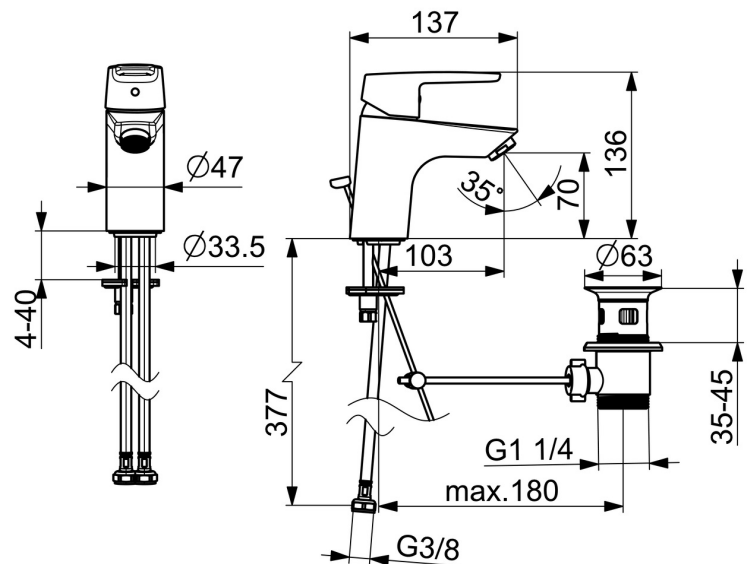

EAN: 6414150077845  
[static.oras.com/3904F](http://static.oras.com/3904F)

Bateria umywalkowa z zaworem spustowym, stałą wylewką i aeratorem. Posiada również wbudowaną funkcję ograniczającą przepływ i temperaturę wody. Regulator przepływu 6 l/min.

F= elastyczne wężyki podłączeniowe

Posiada znak budowlany "B", atest PZH, deklarację zgodności.

- Umywalka
- Jednouchwytna
- Montaż powierzchniowy
- Chrom
- Stała wylewka
- Standardowy aerator
- Pojedyncza dźwignia/uchwyt, Symbole Ciepła/Zimna
- Zawór spustowy dźwigniowy, Uchwyt łańcuszka bez łańcuszka
- Możliwość ograniczenia na głowicy maksymalnej temperatury i przepływu
- Ceramiczna głowica  $\varnothing$  35 mm do ustawiania przepływu i temperatury
- Elastyczne wężyki
- System szybkiej instalacji

### Właściwości techniczne

Woda ciepła zasilająca	<b>max. +70°C</b>
Ciśnienie robocze	<b>50 - 1000 kPa</b>
Wielkość przyłącza	<b>G3/8</b>
Projection	<b>103 mm</b>
Material	<b>Mosiądz</b>

### SP3910F

	Nazwa	Kod
01	Dźwignia długa	201078
01	Dźwignia	1000801V
02	Nasadka ochronna	601967V
03	Ogranicznik regulacji temperatury Wycofane	601973V
04	Nakrętka mocująca, M40x1, SW30	1003409V
05	Moduł sterujący, 3.5 Classic	601969V
06	Aerator, M24x1, 6 l/min	601974V
07	Śruba mocująca, M8x1, L=140	601970V
08	Zestaw mocujący	601985V