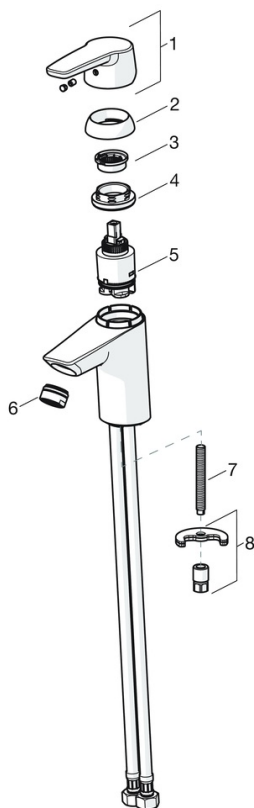

F= elastyczne wężyki podłączeniowe

Posiada znak budowlany "B", atest PZH, deklarację zgodności.

- Umywalka
- Jednouchwytna
- Montaż powierzchniowy
- Chrom
- Stała wylewka
- Standardowy aerator
- Pojedyncza dźwignia/uchwyt, Symbole Ciepła/Zimna
- Zawór spustowy dźwigniowy, Uchwyt łańcuszka bez łańcuszka
- Możliwość ograniczenia na głowicy maksymalnej temperatury i przepływu
- Ceramiczna głowica  $\varnothing$  35 mm do ustawiania przepływu i temperatury
- Elastyczne wężyki
- System szybkiej instalacji

### Zrównoważony rozwój

EPD module A1 (kg CO2 eq.)	<b>6,31</b>
EPD module A2 (kg CO2 eq.)	<b>0,30</b>
EPD module A3 (kg CO2 eq.)	<b>0,60</b>
EPD module A1-A3 (kg CO2 eq.)	<b>7,21</b>
EPD module A4 (kg CO2 eq.)	<b>0,20</b>
EPD module B7 (kg CO2 eq.)	<b>1854,00</b>
EPD module C2 (kg CO2 eq.)	<b>0,01</b>
EPD module C3 (kg CO2 eq.)	<b>0,01</b>
EPD module C4 (kg CO2 eq.)	<b>0,06</b>
EPD module D (kg CO2 eq.)	<b>-5,13</b>

### SP3910F

	Nazwa	Kod
01	Dźwignia długa	201078
01	Dźwignia	1000801V
02	Nasadka ochronna	601967V
03	Ogranicznik regulacji temperatury Wycofane	601973V
04	Nakrętka mocująca, M40x1, SW30	1003409V
05	Moduł sterujący, 3.5 Classic	601969V
06	Aerator, M24x1, 6 l/min	601974V
07	Śruba mocująca, M8x1, L=140	601970V
08	Zestaw mocujący	601985V