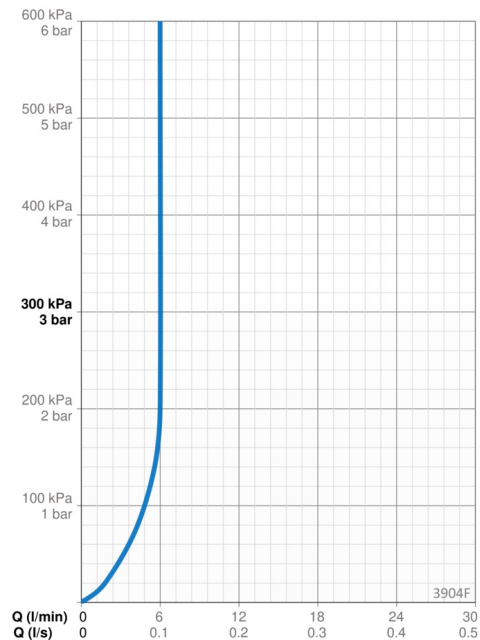

Dane techniczne

Cechy przepływowe

Natężenie przepływu przy 300 kPa (Z regulatorem przepływu)	0.1 l/s
Spadek ciśnienia dla przepływu (0.1 l/s)	200 kPa

Właściwości techniczne

Woda ciepła zasilająca	max. +70°C
Ciśnienie robocze	50 - 1000 kPa
Wielkość przyłącza	G3/8
Projection	103 mm
Material	Mosiądz

Przepisy prawne

EN standard	EN 817
Klasa głośności	I (ISO 3822) Oras lab.

Certyfikaty i deklaracje

KIWA SE	1413
Declaration of conformity	DoC
EPD	S-P-06391

Zrównoważony rozwój

EPD module A1 (kg CO2 eq.)	6,31
EPD module A2 (kg CO2 eq.)	0,30
EPD module A3 (kg CO2 eq.)	0,60
EPD module A1-A3 (kg CO2 eq.)	7,21
EPD module A4 (kg CO2 eq.)	0,20
EPD module B7 (kg CO2 eq.)	1854,00
EPD module C2 (kg CO2 eq.)	0,01
EPD module C3 (kg CO2 eq.)	0,01
EPD module C4 (kg CO2 eq.)	0,06
EPD module D (kg CO2 eq.)	-5,13