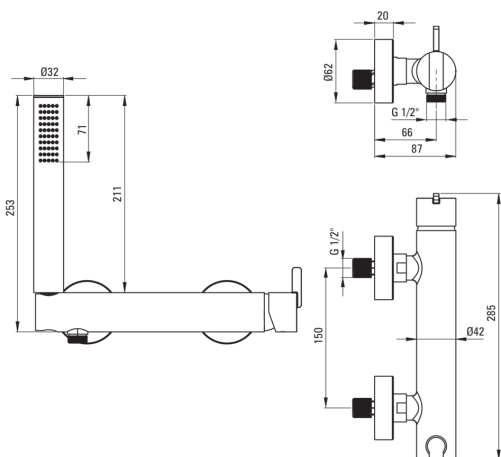

SILIA

Bateria prysznicowa z zestawem prysznicowym

Kod produktu: BQS_R41M

EAN: 5907650826989

Wykończenie: złoty szczotkowany

Gwarancja [lata]: 7

Cena Netto: **958.54 zł**

Cena Brutto: **1179 zł**

deante

Wąż

Anti-twist 1
Rodzaj [m] 1500

Bateria

Materiał mosiądz
Wykończenie złoty szczotkowany
Rodzaj baterii jednouchwytowa, mieszaczowa
Sposób montażu ścienny
Grupa akustyczna [dB] I ($x \leq 20$)
Klasa przepływu [l/min] A - 9.1-15 l/min
Wysokość całkowita baterii [mm] 87