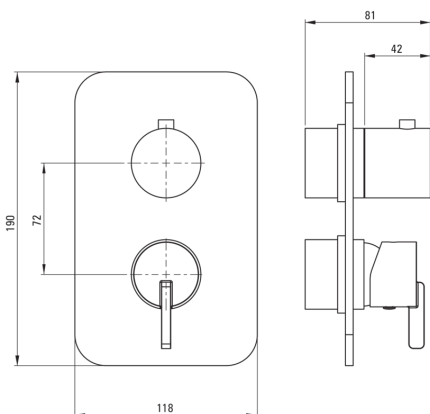

SILIA

Element zewnętrzny do BOXa mieszaczowego

Kod produktu: BXY_DQSM

EAN: 5907650846154

Wykończenie: titanium

Gwarancja [lata]: 2

Cena Netto: 779.67 zł

Cena Brutto: 959 zł